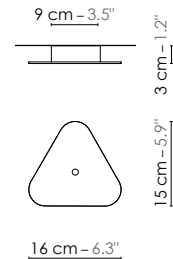

Canopy

DESIGNHEURE

LIGHTING

ÉDITION — FRANCE

www.designheure.com
contact@designheure.com
Tel : 33 (0)4 67 53 99 63

La collection " Nuage " est un concept élégant et ingénieux d'éclairage nomade. Sa légèreté et son adaptabilité en font le best-seller des collections Designheure. Simplicité et pureté des lignes de cette collection intemporelle et universelle. L'abat-jour de forme triangulaire produit une lumière bien particulière, découpant l'espace de façon architecturale. Sa ligne élégante apparentée à la proue d'un bateau est rehaussée par le cordon textile. L'offre sur mesure de cette collection permet de créer des projets uniques."

" Nuage " is a stylishly designed and cleverly made lighting system. Its lightness and adaptability has made it Designheure's bestselling collection.

Chosen for its simplicity and pure lines, this timeless collection takes its inspiration from the prow of a ship. The triangular shade produces a unique light, cutting through space as a boat does through the sea. Elegant lines, enhanced by the textile cord, make Nuage a favorite in both residential and commercial spaces.

Model	Suspension déportée/Decentered pendant light Grand Nuage	
Reference	Sdgn	
Collection	Nuage	
Design	2010	
Designer	Hervé Langlais	
Environnement	Intérieur/Interior	
Dimensions	Hauteur plafond/Ceiling height : Dim. totales/Total dim. : Abat-jour/Lampshade : Plaque triangulaire/Triangular plate : Boîtier électrique/Electrical power supply : Fil textile/Textile cord : Câble acier/Steel cable :	+ 2,5 m Dimensions réglables/Adjustable dimensions L. 43 x l. 43 x H. 26 cm L. 16 x l. 15 cm Ø 9 x H. 3 cm 2 m 2 m
Electricity	Tension : Douille/Socket : Ampoule/Bulb : Type d'ampoule/Type of bulb :	220-240 V 50/60 Hz 100-127 V 50/60 Hz E27 1 X Max 100 W - Non fournie/Not included Ampoule LED/LED bulb H. max 130 mm/H. max 130 mm
Materials	Tissus ou laqué, acier laqué, fil tissé coloré, câble acier Fabric or lacquered, lacquered steel, colored textile cord, steel cable.	
Custom made	Possibilité d'ajout de longueurs de fils et câbles/Adding of cords and cables length possible. Possibilité de coloris sur mesure/Custom made colors possible	
Colors ref.	Sdgnb Sdgnbbn Sdgnbcu Sdgn cubv Sdgnjo Sdgnbo Sdgnbo	Blanc diffusant/White diffusing Blanc bordure noire/White black border Blanc / Cuivre rose/White / Pink Copper Cuivre / Cuivre rose bordure verte/Copper / Pink Copper green border Jaune / Or/Yellow / Gold Bleu / Or/Blue / Gold Gris / Or/Grey / Gold
Weight	Net/Net kg : 0,9 Brut/Gross kg : 4,0	
Shipping	Nbre de colis/Nber of packs : 1 Dimensions : 51 x 51 x 48 cm	
Certifications